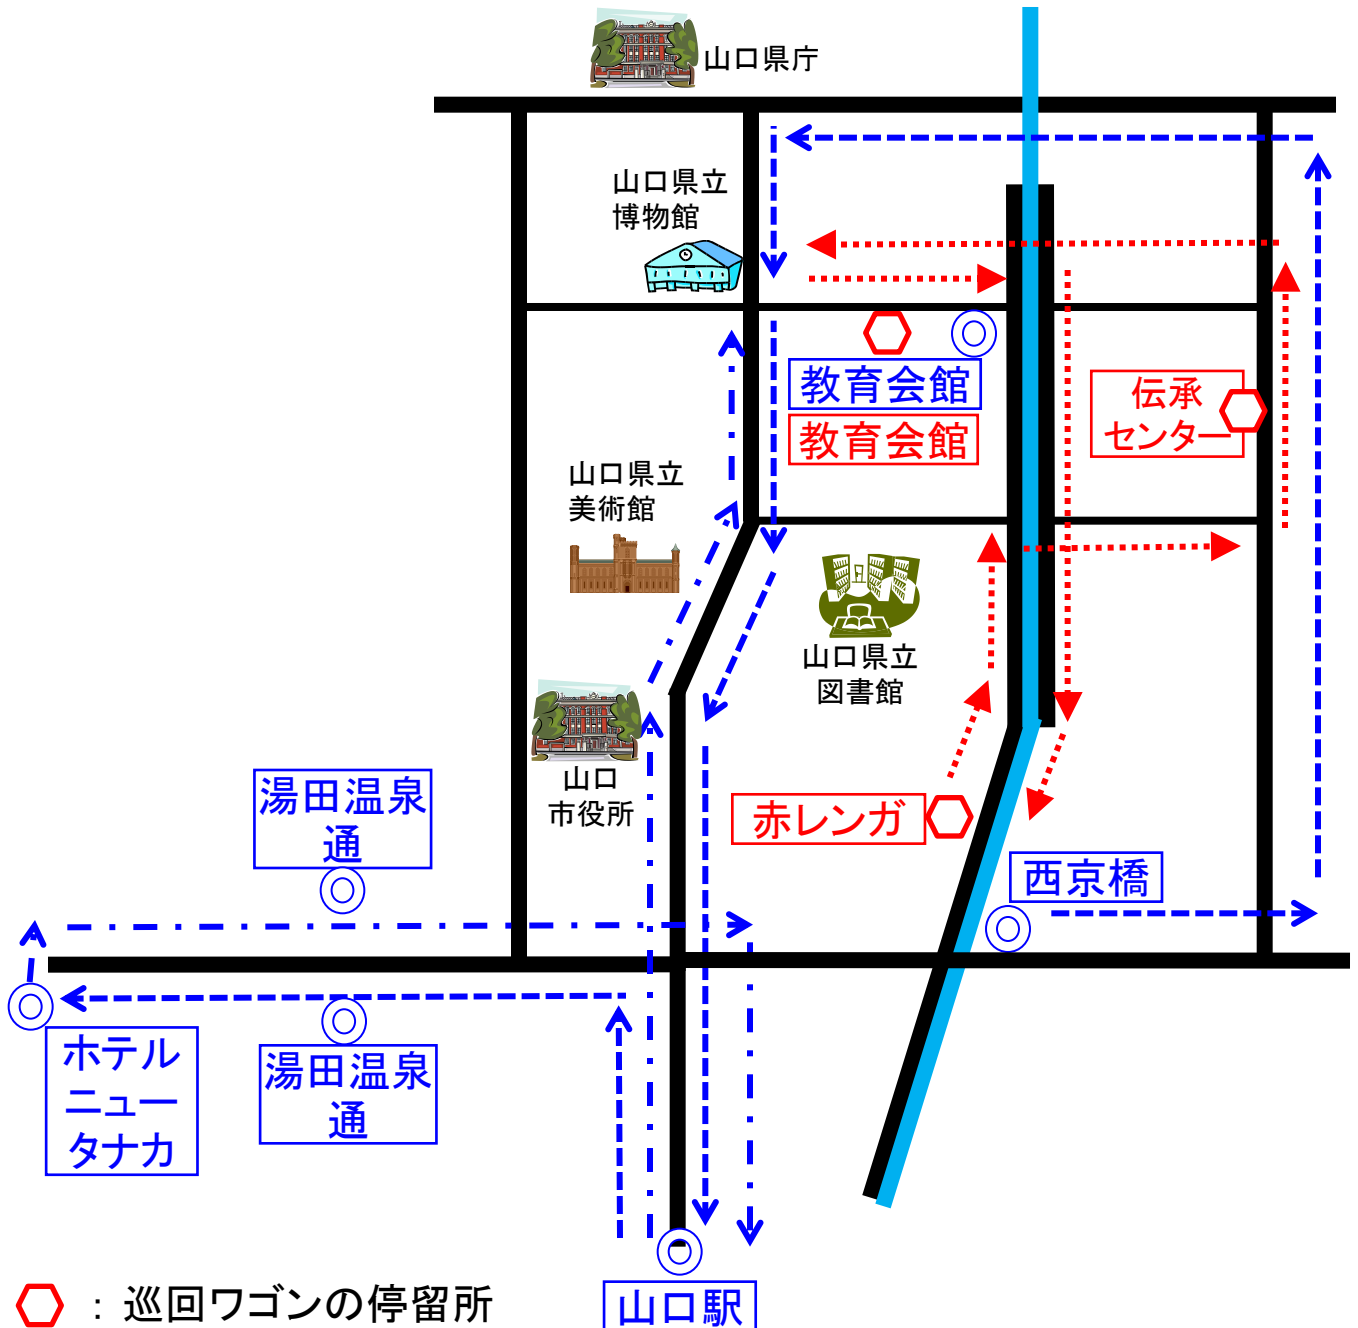

人工知能学会全国大会(JSAI2012)専用 無料循環バス・巡回ワゴンの運行経路

- 無料循環バスに多くの参加者が乗車された場合、乗車をお断りする場合がございます。時間に余裕をもったの会場入りにご協力下さい。また、路線バスもご利用下さい。
- 巡回ワゴンは、定員数が11名となっております。定員数に達した場合には、乗車をお断りすることになります。何卒、ご了承下さい。
- 無料循環バス・巡回ワゴンは、道路状況により、遅延を生じることがございますので、ご注意ください。

◻ : 巡回ワゴンの停留所

⋯→ : 巡回ワゴンの経路

◎ : 無料循環バスのバス停

⋯→ : 無料循環バスの経路(山口駅、西京橋には一部停車)

JSAI2012 専用 無料循環バス(湯田温泉・教育会館間) 時刻表 6月15日(金)

	山口 大学	ホテル ニュー タナカ	湯田 温泉 通	山口 駅	教育 会館
1号車	7:10	7:17	7:19	7:27	7:32
1号車		7:55	7:57	=	8:05
2号車		8:00	8:02	=	8:12
3号車		8:05	8:07	=	8:17
2号車				8:25	8:30
1号車		8:20	8:22	=	8:32
3号車		8:30	8:32	=	8:42
1号車				8:52	8:57
2号車		8:45	8:47	=	8:57
3号車		8:55	8:57	=	9:05
1号車		9:10	9:12	=	9:22
2号車		9:20	9:22	=	9:30
1号車		9:35	9:37	=	9:45
2号車				9:40	9:45
2号車		9:58	10:00	10:08	10:10
1号車					
1号車					
2号車		11:25	11:27	11:35	11:40
2号車				11:55	12:00
1号車				12:00	12:05
2号車				12:20	12:25
1号車				12:30	12:35
2号車				12:45	12:50
1号車				12:55	13:00

教育 会館	山口駅	湯田 温泉 通	ホテル ニュー タナカ	山口 大学
9:15	9:20	9:28	9:30	9:37
10:20	10:25			
10:35	10:40			
11:45	11:50			
12:05	12:10			
12:15	12:20			
12:30	12:35			
12:40	12:45			
12:55	13:00	13:08	13:10	
13:05	13:10	13:18	13:20	13:27

教育会館	赤レンガ	伝承センター	教育会館
8:20	8:25	8:30	8:35
8:40	8:45	8:50	8:55
9:00	9:05	9:10	9:15
9:20	9:25	9:30	9:35
10:20	10:25	10:30	10:35
10:40	10:45	10:50	10:55
11:00	11:05	11:10	11:15
12:00	12:05	12:10	12:15
12:20	12:25	12:30	12:35
12:40	12:45	12:50	12:55
13:00	13:05	13:10	13:15
13:20	13:25	13:30	13:35
13:40	13:45	13:50	13:55
15:00	15:05	15:10	15:15
15:20	15:25	15:30	15:35
15:40	15:45	15:50	15:55
16:00	16:05	16:10	16:15
16:20	16:25	16:30	16:35
17:20	17:25	17:30	17:35
17:40	17:45	17:50	17:55
18:00	18:05	18:10	18:15