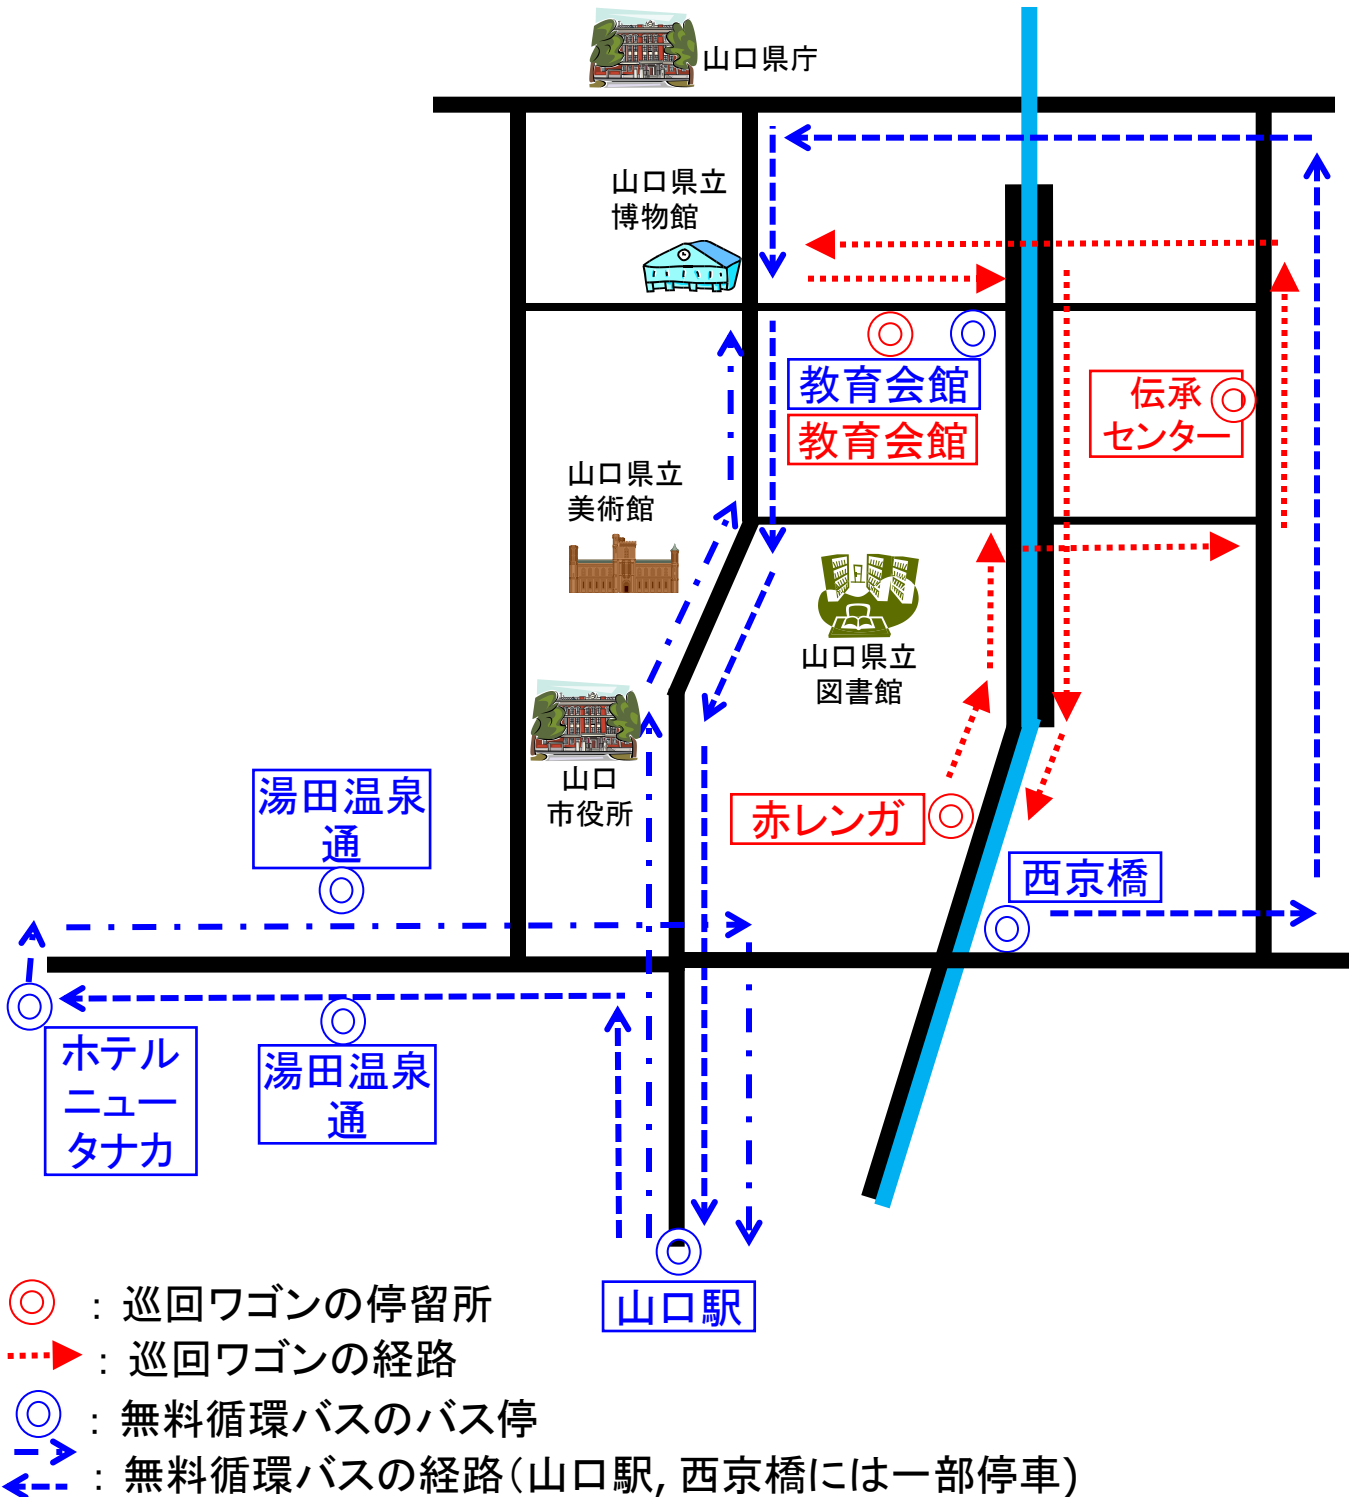

無料循環バス(湯田温泉・教育会館間) 巡回ワゴン(3会場間) 時刻表

無料循環バス： JR中国バス(乗合バスタイプ)

バスステッカー

JSAI2012 無料循環バス

(人工知能学会全国大会)

巡回ワゴン： おおすみ観光(11人乗り)

バスステッカー

JSAI2012 巡回ワゴン

(人工知能学会全国大会)

無料循環バス・巡回ワゴンの運行経路

- 無料循環バスに多くの参加者が乗車された場合、乗車をお断りする場合がございます。時間に余裕をもったの会場入りにご協力下さい。また、路線バスもご利用下さい。
- 巡回ワゴンは、定員数が11名となっております。定員数に達した場合には、乗車をお断りすることになります。何卒、ご了承下さい。
- 無料循環バス・巡回ワゴンは、道路状況により、遅延を生じることがございますので、ご注意ください。

教育会館	西京橋	山口駅	湯田温泉通	ホテルニュータナカ	山口大学
7:50	=	=	→	8:10	
8:00	=	=	8:19	8:21	
8:35	=	8:40			
8:50	=	=	→	9:10	
8:57	=	=	9:19	9:21	
9:10	=	9:15			
9:45	=	=	→	10:05	
9:49	=	=	10:14	10:16	
9:55	=	10:00			
10:15	=	10:20	10:32	10:34	10:45
11:25	=	11:30	11:42	11:44	
12:15	=	12:20	12:32	12:34	
13:15	=	13:20	13:32	13:34	
14:47	=	=	15:00	15:02	
15:35	=	15:40	15:52	15:54	
16:32	=	16:37			
17:15	=	17:20	17:37	17:39	
18:30	=	18:35	18:52	18:54	
19:15	=	19:20	19:37	19:39	
19:35	=	19:40	19:52	19:54	
20:15	=	20:20	20:32	20:34	
20:30	=	20:35	20:47	20:49	
21:05	=	21:10	21:22	21:24	
	21:20	21:30	21:40	21:42	
21:55	=	22:00	22:12	22:14	
22:15	=	=	22:27	22:29	22:40

教育会館	西京橋	山口駅	湯田温泉通	ホテルニュータナカ	山口大学
7:50	=	=	→	8:10	
8:00	=	=	8:19	8:21	
8:35	=	8:40			
8:50	=	=	→	9:10	
8:57	=	=	→	9:17	
9:15	=	9:20	9:33	9:35	9:45
10:20	=	10:25	10:35	10:37	
10:40	=	10:45	10:55	10:57	
11:45		11:50			
12:05	=	12:10			
12:15	=	12:20			
12:30	=	12:35			
12:40	=	12:45			
12:55	=	13:00			
13:05	=	13:10	13:22	13:24	13:34